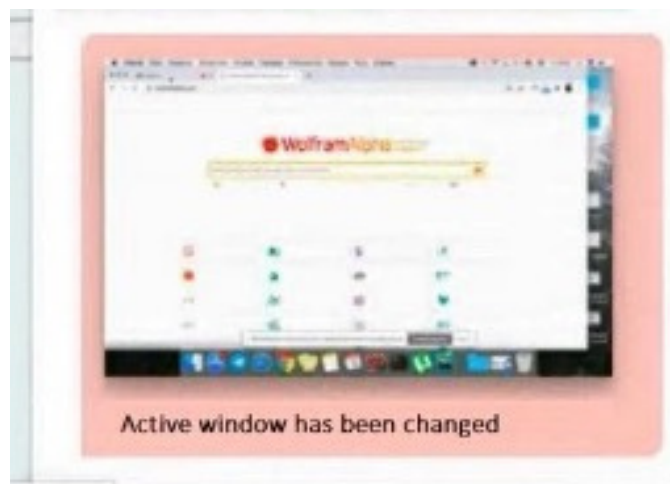

Variet pārbaudīt savu aprīkojumu un iziet sistēmas pārbaudi arī šeit:

<https://examus.com/syscheck>

DALĪBNIEKA IDENTIFIKĀCIJA

- Lūdzu, sekojiet instrukcijām uz ekrāna:
 - Nofotografējiet sevi un pietuviniet savu PERSONU apliecinošo dokumentu kamerai un nospiediet "Uzņemt fotoattēlu" ("Take a photo")
 - Nospiediet "Sūtīt" ("Send")

Piezīme: Dažreiz pēc identifikācijas veikšana, sistēma var lūgt jūs pieslēgties vēlreiz. Neuztraucieties, tests kļūs pieejams, kad ievadīsiet savu lietotājvārdu un paroli.

OLIMPIĀDES PROCESĀ

- Virs tērzētavas Jūs redzēsiet pārbaudes noteikumus. Aktīvās opcijas ir iezīmētas krāsainas, bet neaktīvās opcijas ir bezkrāsainas. Lai skatītu attiecīgās ikonas funkciju, novietojiet peles rādītāju virs ikonas un gaidiet uznirstošo rīku.

- Ja nepieciešams paslēpt vai parādīt Examus sājnoslu, nospiediet logo ar bultiņu pa kreisi no sājnoslas:

- Ja veiksiet neatļautas darbības, monitoringa rīks nosūtīs brīdinājumu, kas tiks parādīts tērētavā: