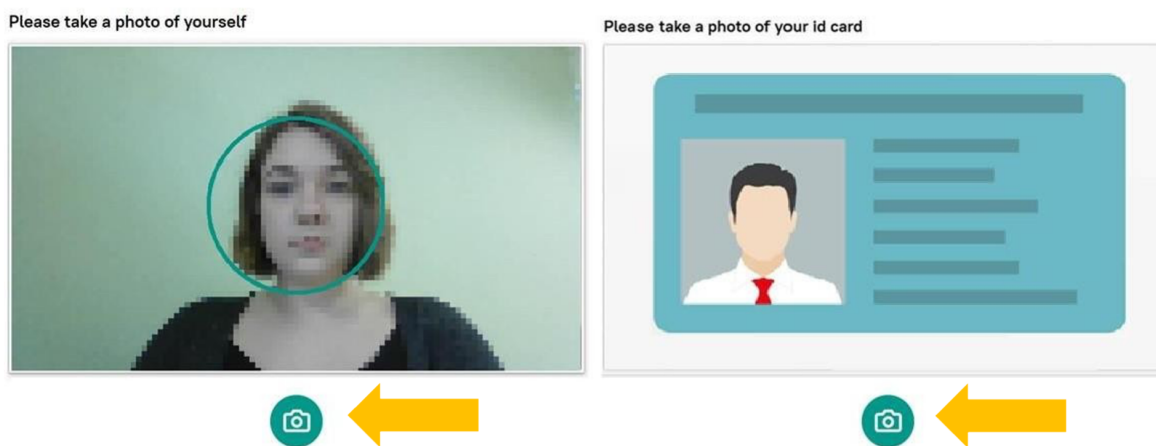

DATORA IESTATĪJUMU PĀRBAUDE

- Uznirstošajā logā, lai pieprasītu piekļuvi mikrofonam un kamerai, nospiediet "Allow" ("Atļaut").

- Gaidiet, kad pārbaudes process tiks pabeigts:

Piezīme: Nepārslēdziet uz nākamo lapu, ja neesat gatavs uzsākt olimpiādi.

Variet pārbaudīt savu aprīkojumu un iziet sistēmas pārbaudi arī šeit:

<https://examus.com/syscheck>

DALĪBNIEKA IDENTIFIKĀCIJA

- Lūdzu, sekojiet instrukcijām uz ekrāna:
 - Nofotografējiet sevi un pietuviniet savu PERSONU apliecinošo dokumentu kamerai un nospiediet "Uzņemt fotoattēlu" ("Take a photo")
 - Nospiediet "Sūtīt" ("Send")

Piezīme: Dažreiz pēc identifikācijas veikšana, sistēma var lūgt jūs pieslēgties vēlreiz. Neuztraucieties, tests kļūs pieejams, kad ievadīsiet savu lietotājvārdu un paroli.

OLIMPIĀDES PROCESĀ

- Virs tērzētavas Jūs redzēsiet pārbaudes noteikumus. Aktīvās opcijas ir iezīmētas krāsainas, bet neaktīvās opcijas ir bezkrāsainas. Lai skatītu attiecīgās ikonas funkciju, novietojiet peles rādītāju virs ikonas un gaidiet uznirstošo rīku.