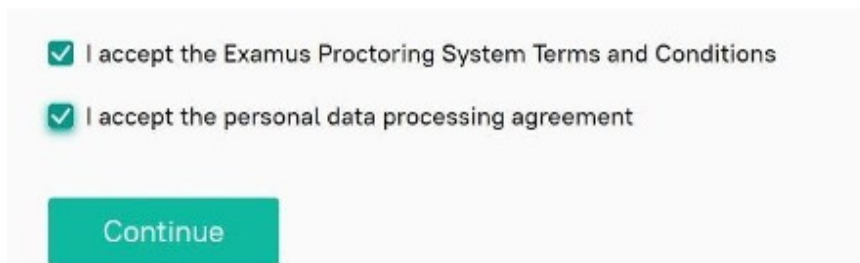

OLIMPIĀDES UZSĀKŠANAS SOĻI

Lūdzu, izlasiet olimpiādes kārtību, prasības lietotājiem, tehniskās prasības aprīkojumam, apstipriniet, ka piekrītat tiešsaistes testēšanas noteikumiem, un nospiediet "Turpināt" ("Continue")

DATORA IESTATĪJUMU PĀRBAUDE

- Uznirstošajā logā, lai pieprasītu piekļuvi mikrofonam un kamerai, nospiediet "Allow" ("Atļaut").