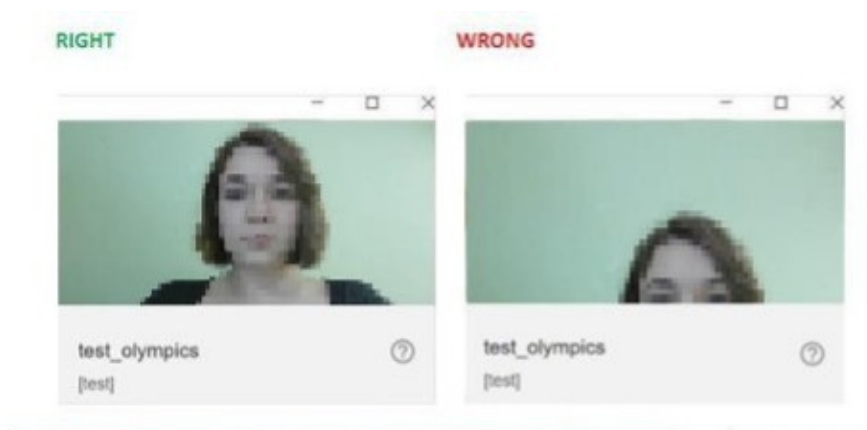

- Nospiediet "Sākt mēģinājumu" un sāciet olimpiādes darbu.
- Pievērsiet uzmanību laika limitam, kas norāda, cik ir atlicis līdz olimpiādes beigām:

Time left **0:29:53**

- Ja esat pārliecināts par savām atbildēm un gatavs tās nosūtīt vērtēšanai, nospiediet pogu "Pabeigt mēģinājumu" - "Iesniegt visu un pabeigt".