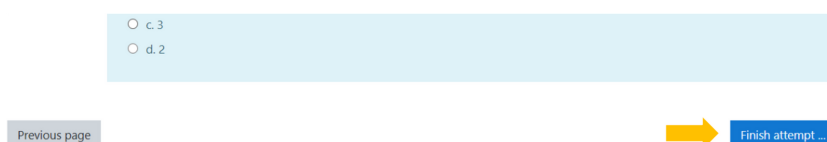

- Lūdzu, uzgaidiet 30 sekundes un aizveriet Examus.