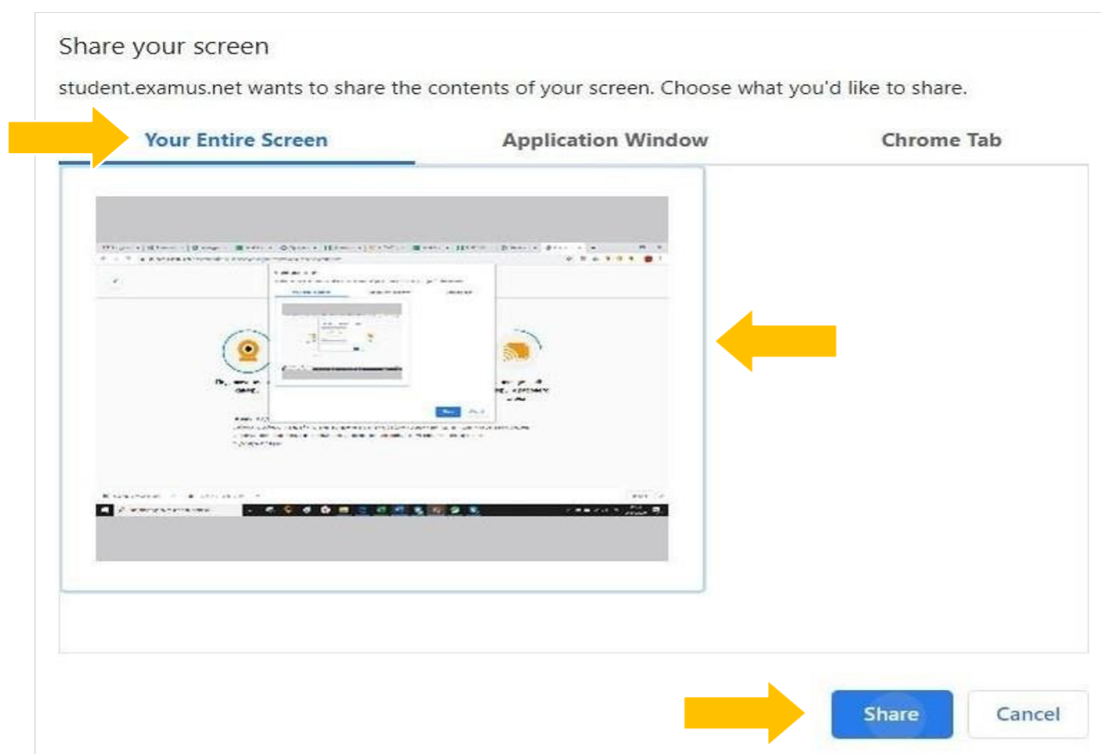

OLIMPIĀDES UZSĀKŠANAS SOĻI

Lūdzu, izlasiet olimpiādes kārtību, prasības lietotājiem, tehniskās prasības aprīkojumam, apstipriniet, ka piekrītat tiešsaistes testēšanas noteikumiem, un nospiediet "Turpināt" ("Continue")

DATORA IESTATĪJUMU PĀRBAUDE

- Uznirstošajā logā, lai pieprasītu piekļuvi mikrofonam un kamerai, nospiediet "Allow" ("Atļaut").

- Gaidiet, kad pārbaudes process tiks pabeigts:

Piezīme: Nepārslēdziet uz nākamo lapu, ja neesat gatavs uzsākt olimpiādi.